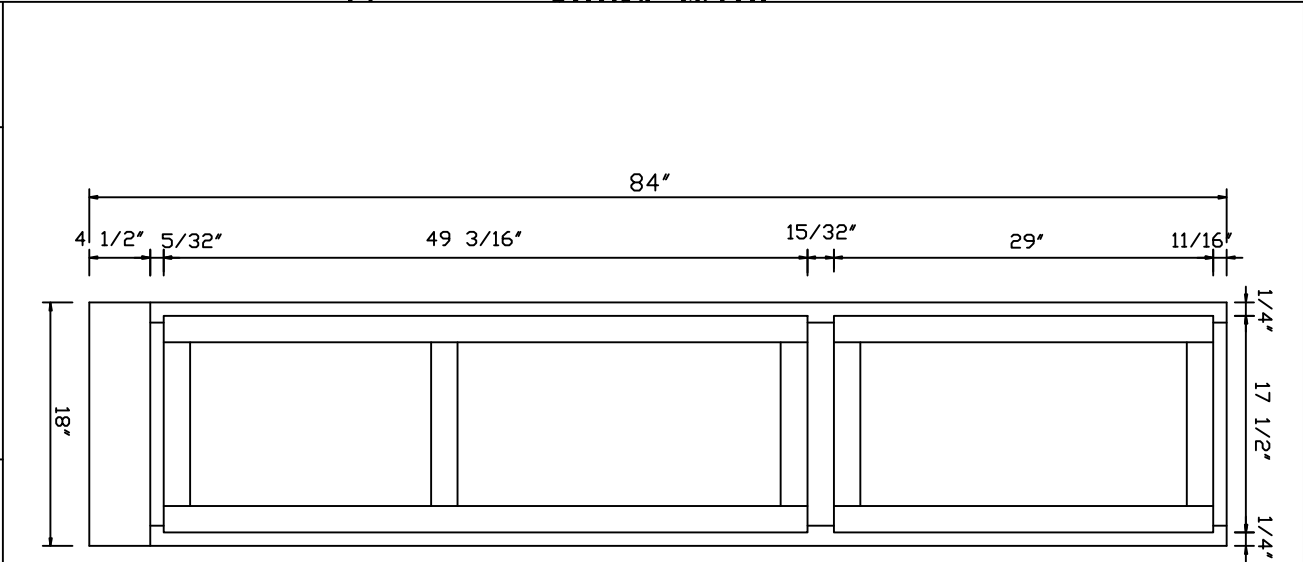

制图
校对

审核
日期

部件名称:

WP1884

型号	尺寸			备注
	W	(W)	(DW)	