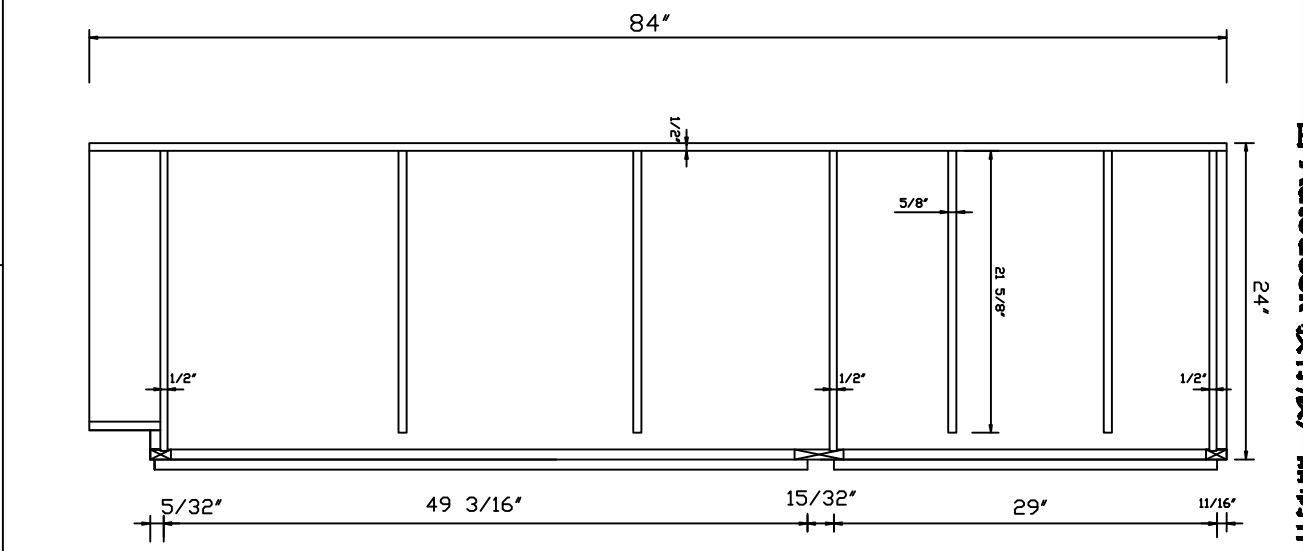

制图
校对

审核
日期

部件名称:

WP1884

型号	尺寸			备注
	W	(W)	(DW)	