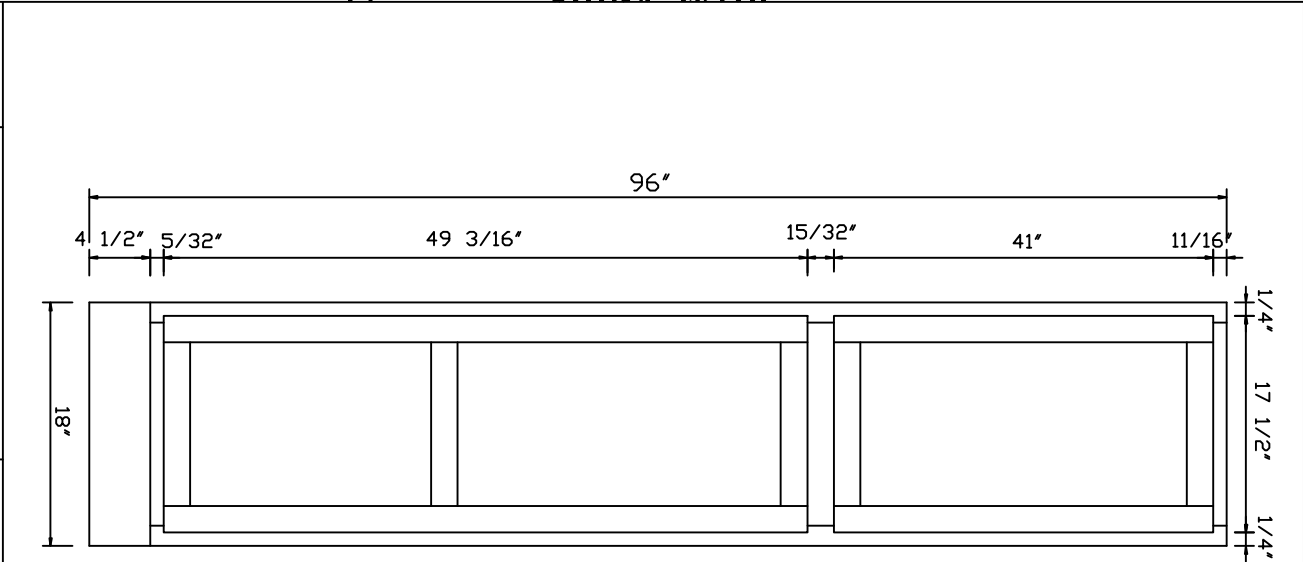

制图  
校对

审核  
日期

部件名称:

WP1896

型号	尺寸			备注
	W	(W)	(DW)	