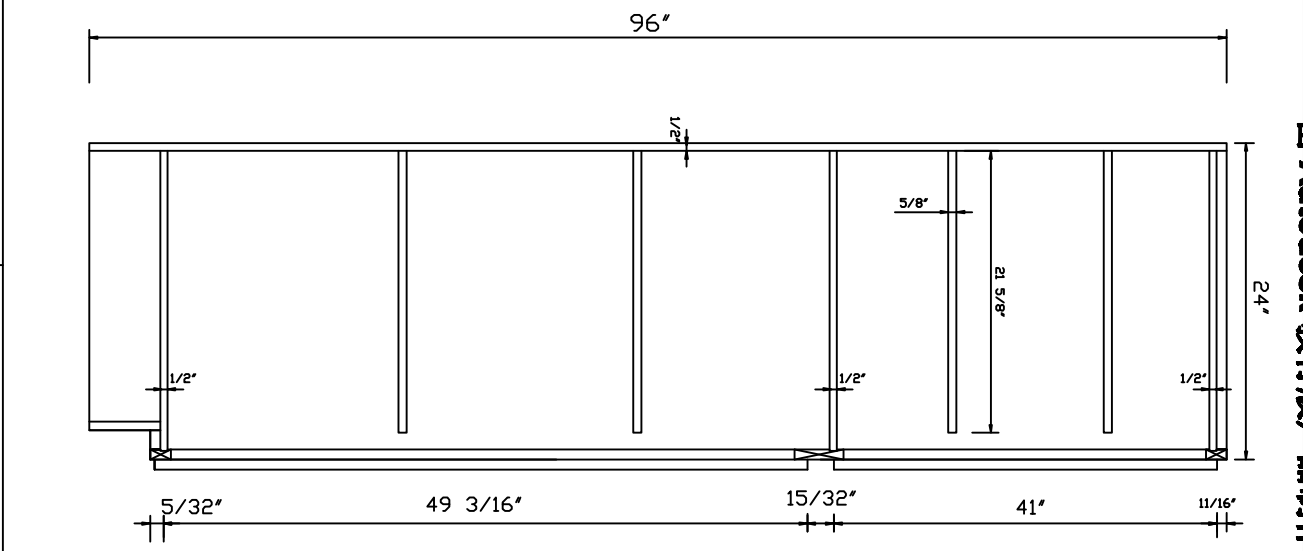

制图  
校对

审核  
日期

部件名称:

WP1896

型号	尺寸			备注
	W	(W)	(DW)	