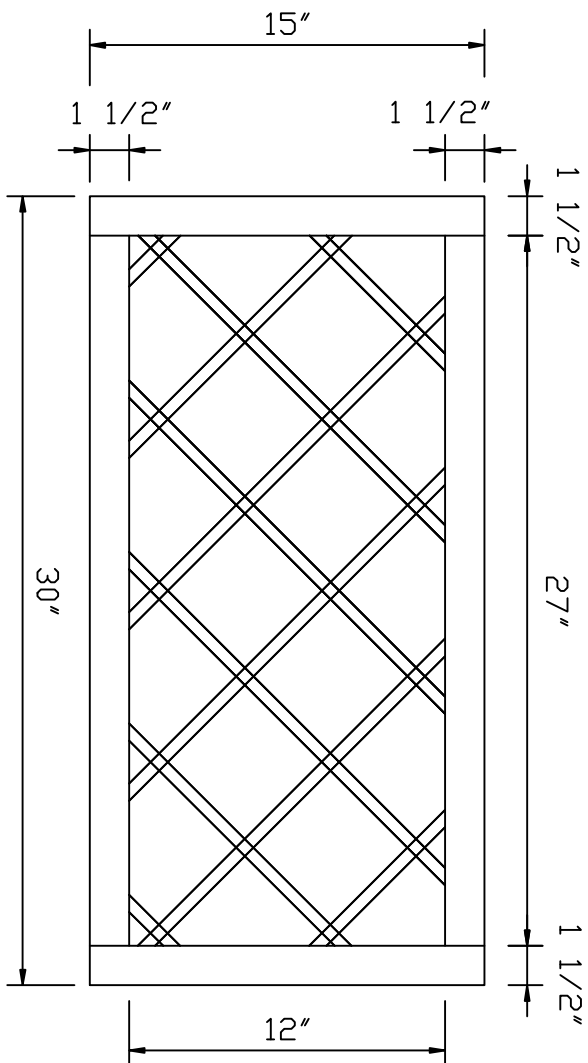

由 Autodesk 教育版产品制作

由 Autodesk 教育版产品制作

制图	审核	部件名称:	WR3015 Wine Rack
校对	日期		
		型号	备注
		尺寸 (W)	