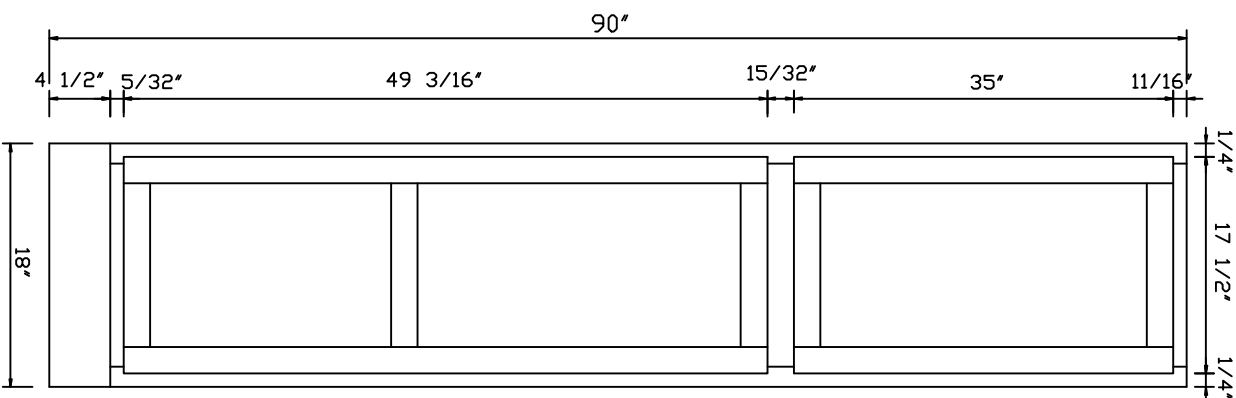

制图
校对

审核
日期

部件名称:

WP1890

型号	尺寸			备注
	W	(W)	(DW)	