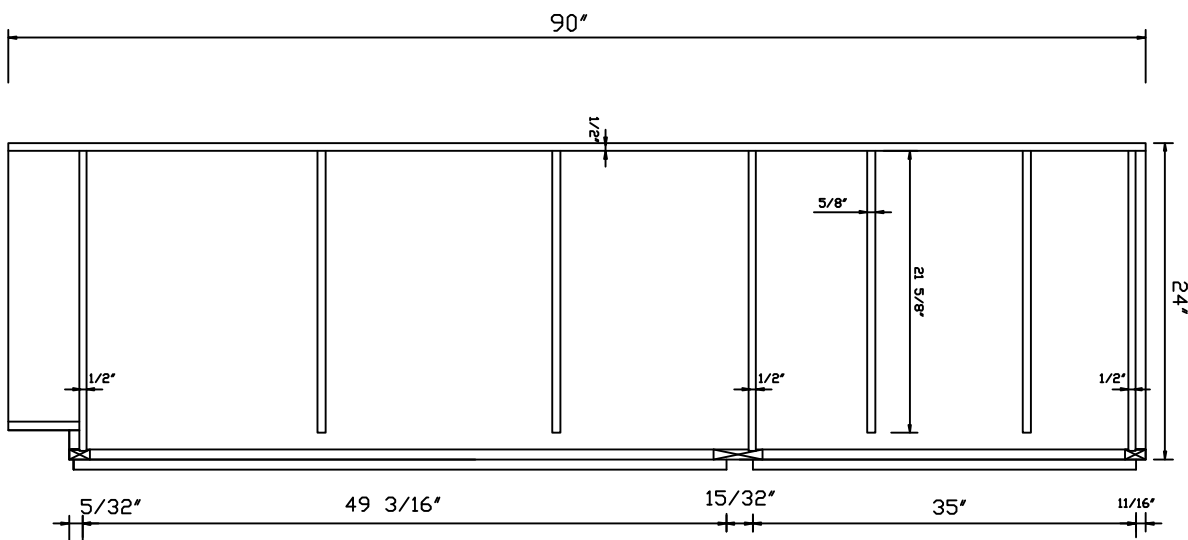

制图
校对

审核
日期

部件名称:

WP1890

型号	尺寸			备注
	W	(W)	(DW)	